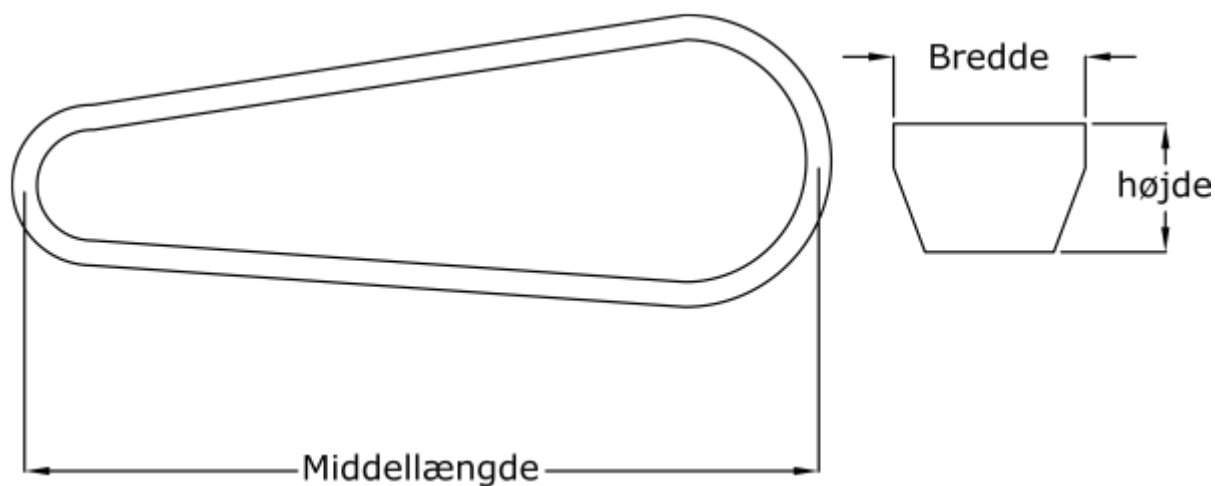

Varenummer: 601905300046

Beskrivelse: Gates kilerem Hi-power Dubl-V BB46

Mål

Bredde	= 17
Højde	= 10
Indvendig længde	= 1220
Middellængde	= 1240
Type	= BB46